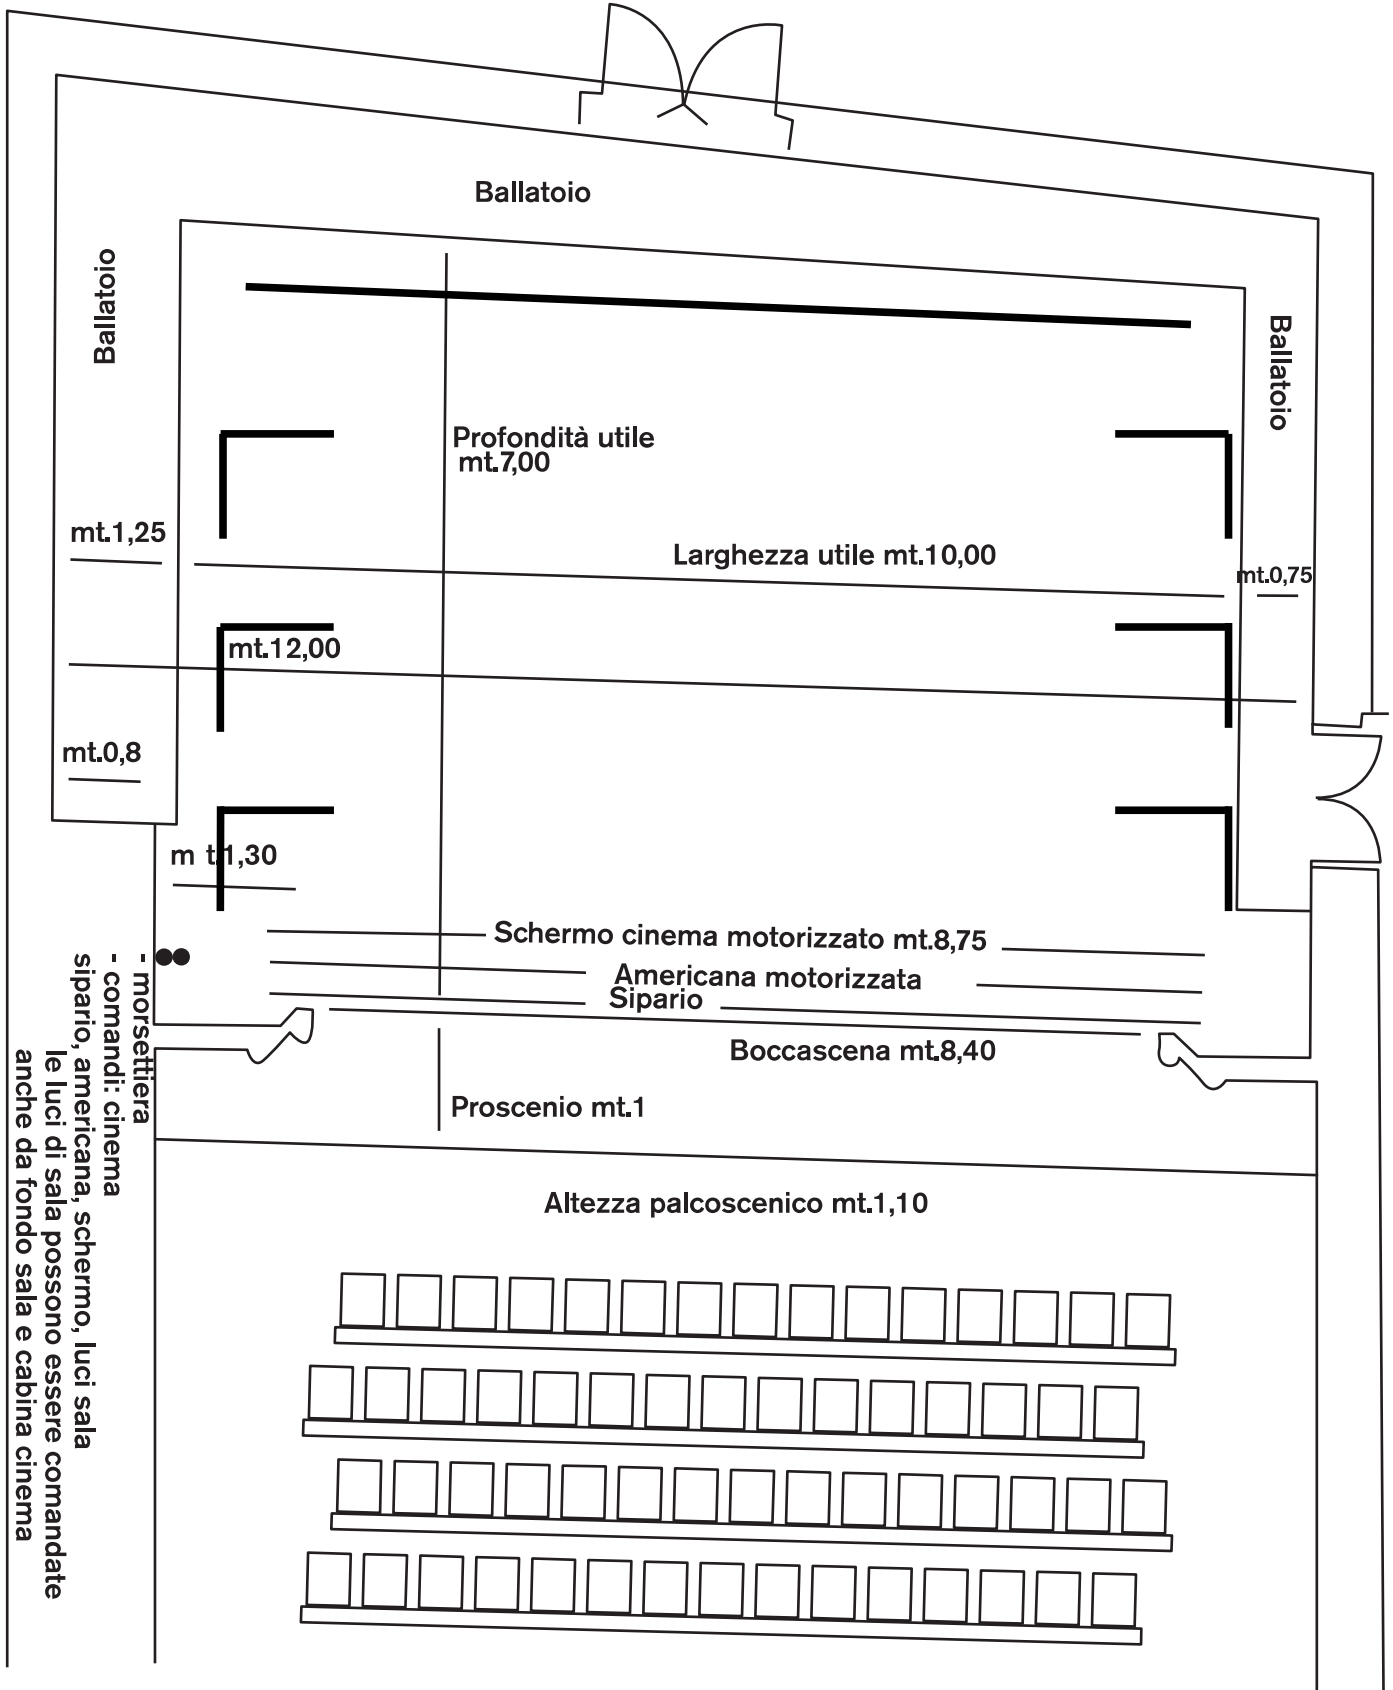

altezza graticcio mt.7,00

- morsettiera
- comandi: cinema sipario, americana, schermo, luci sala
le luci di sala possono essere comandate anche da fondo sala e cabina cinema