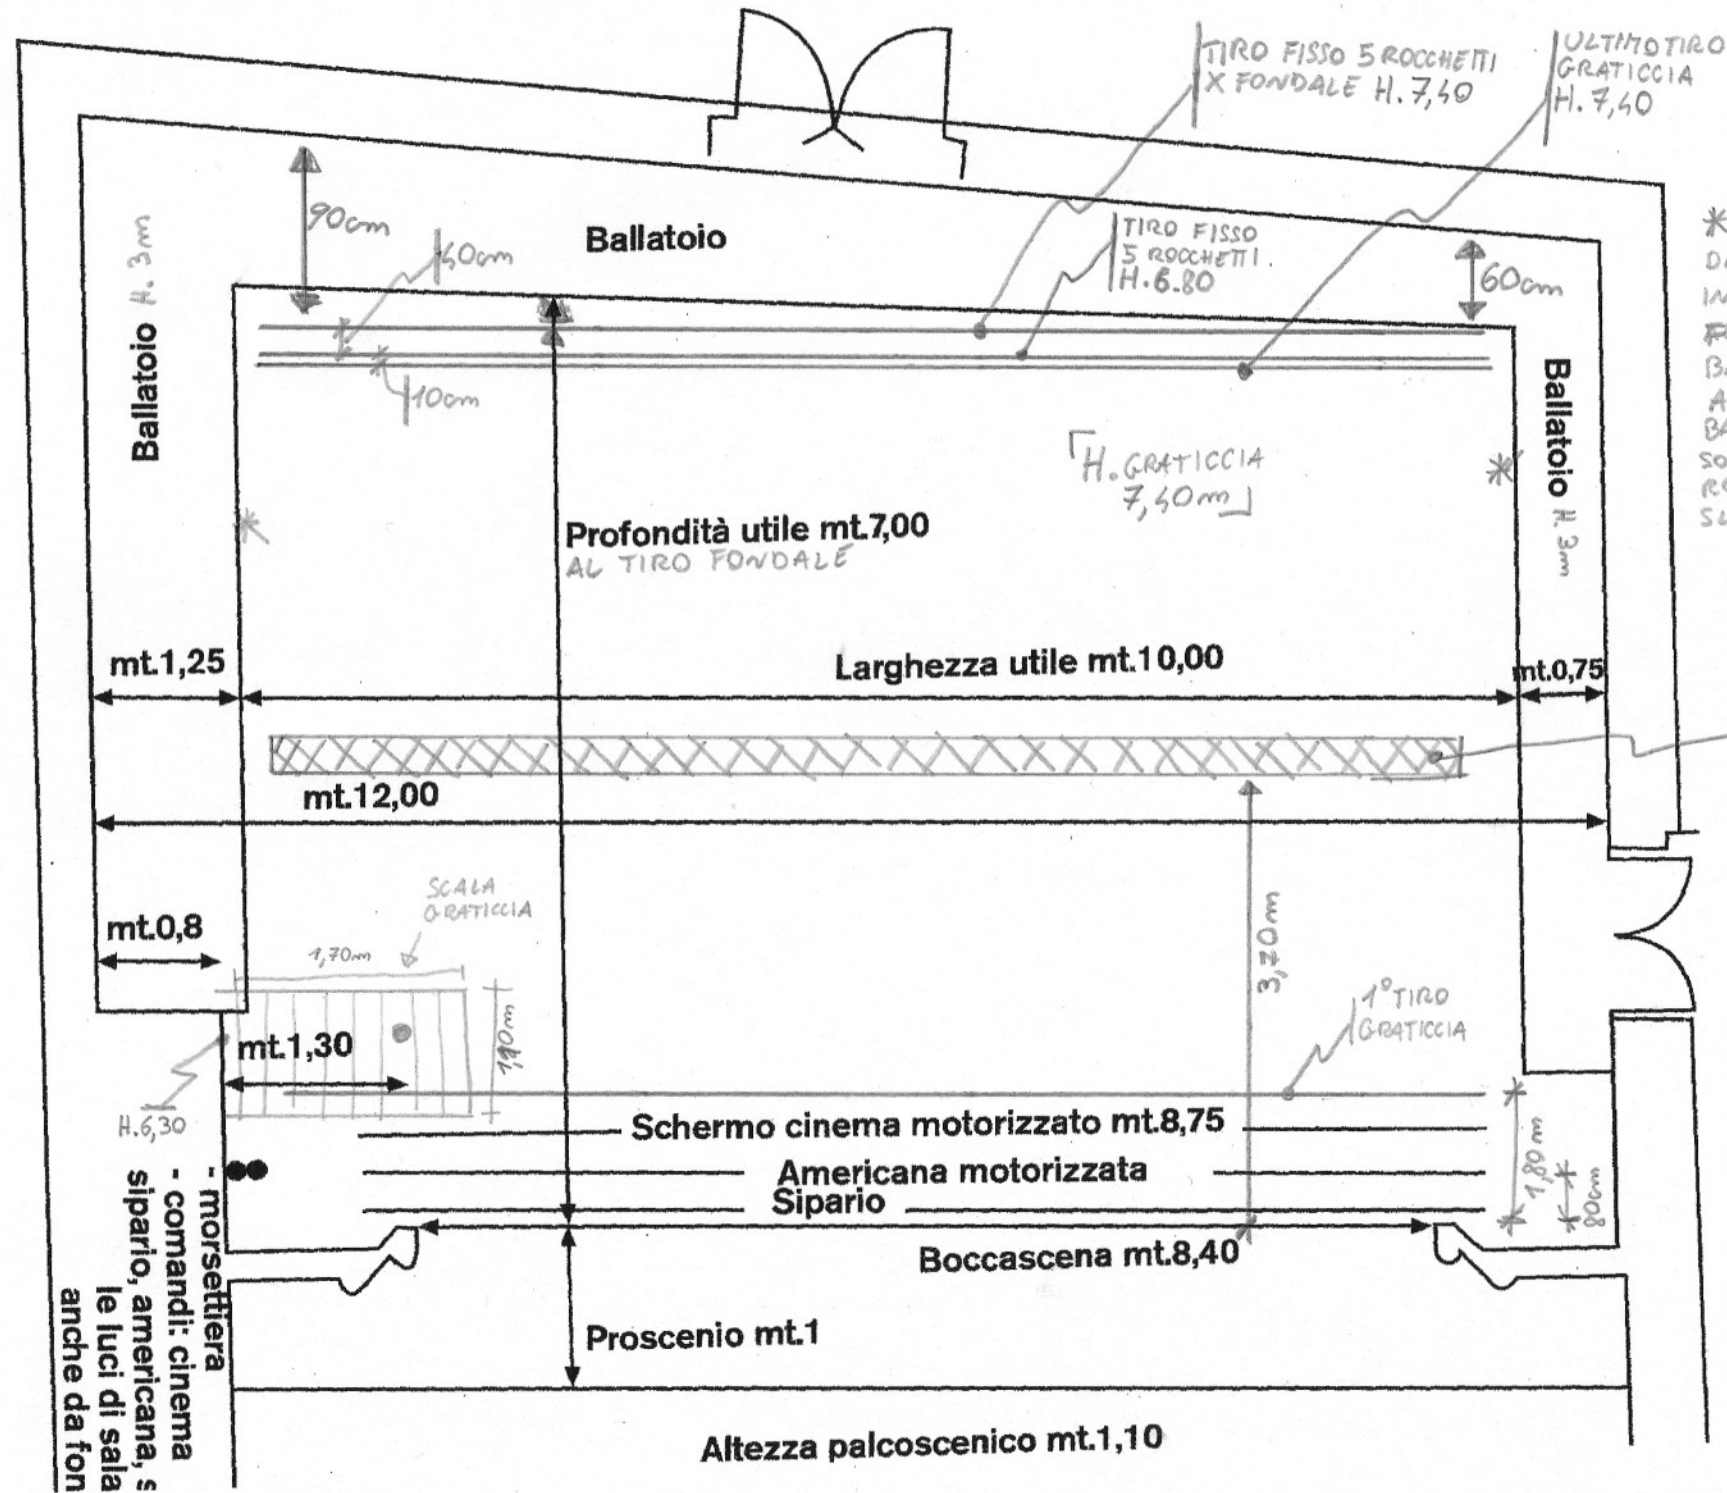

* LA GRATICCIA DA QUESTO LATO INIZIA A FILO DEL BALLATOIO

● LA GRATICCIA DEGRADA FINO A H. 6,30m X FAR SPAZIO ALLA SCALA D'ACCESSO

* LA GRATICCIA DA QUESTO LATO INIZIA 50cm FUORI DAL BALLATOIO. A LIVELLO BALLATOIO CI SONO DEI PICCOLI ROCCHETTI SU SLITTA.

- morsettera
- comandi: cinema
sipario, americana, s
le luci di sala
anche da fon